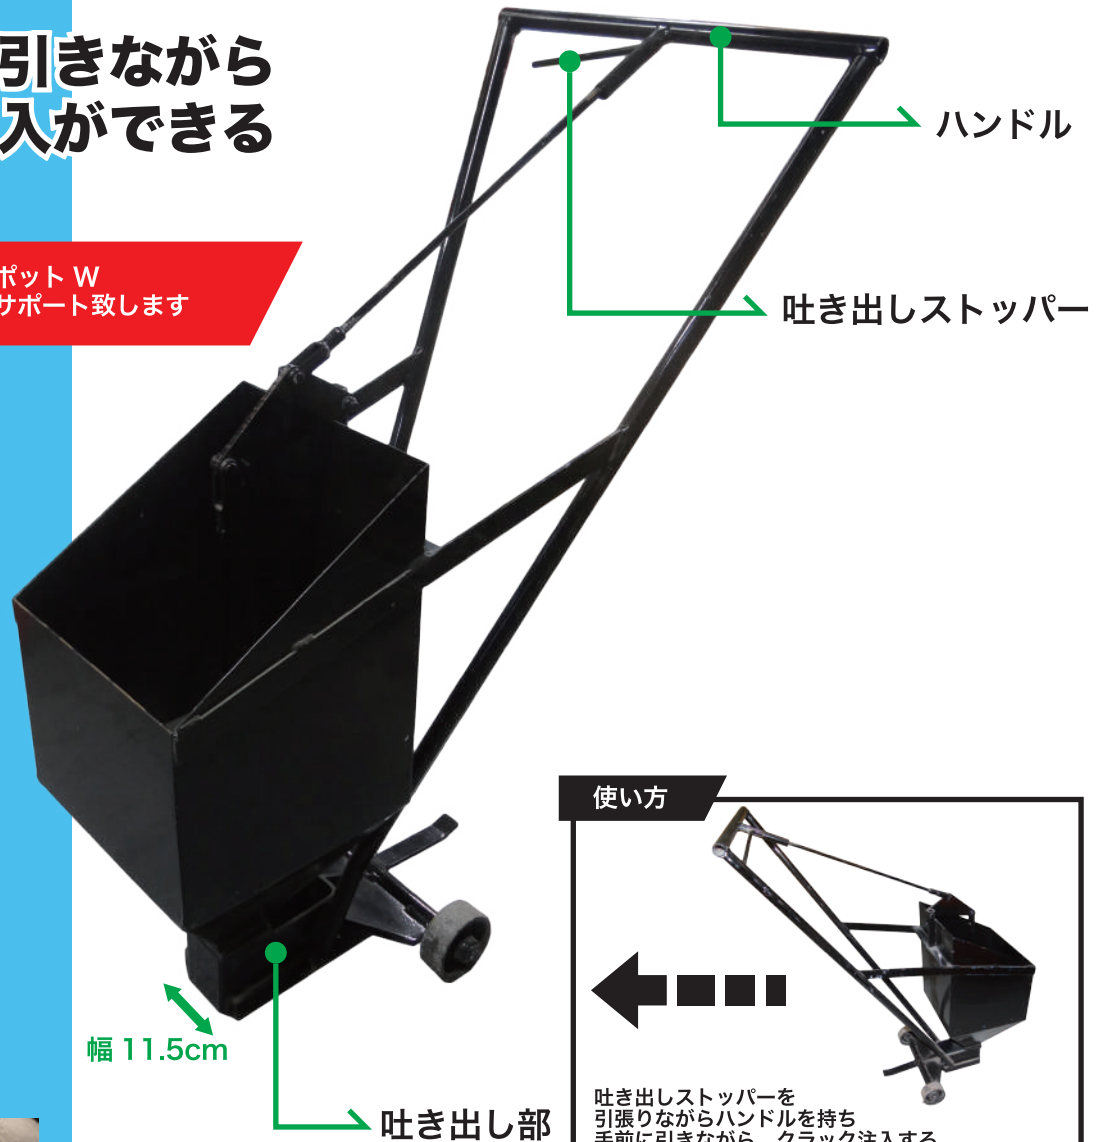

ポアポット W

車輪付クラック注入機

使用用途

立ったまま引きながら
クラック注入ができる

ポアポット W
施工サポート致します

使い方

商品 No	40200
容量	約 14ℓ
サイズ	約 45cm x 71cm x 高さ 92cm
重量	約 15 Kg

お問い合わせは